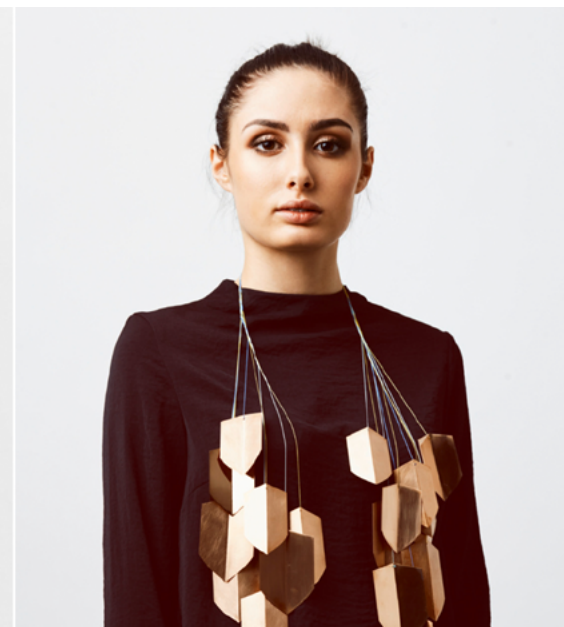

model district

NAOMI W.

GRÖSSE	HAARE	AUGEN	BRUST	TAILLE	HÜFTE	KONFEKTION	SCHUHE
178 CM	DUNKELBRAUN	BRAUN	CM	CM	CM	32/34	38/39